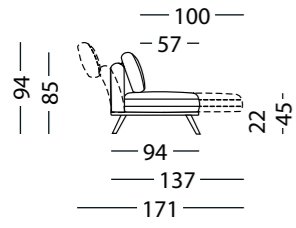

23
54
ZW205

94
78
H: 44
TW205