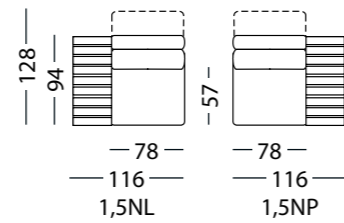

23
54
ZW205

94
78
H: 44
TW205