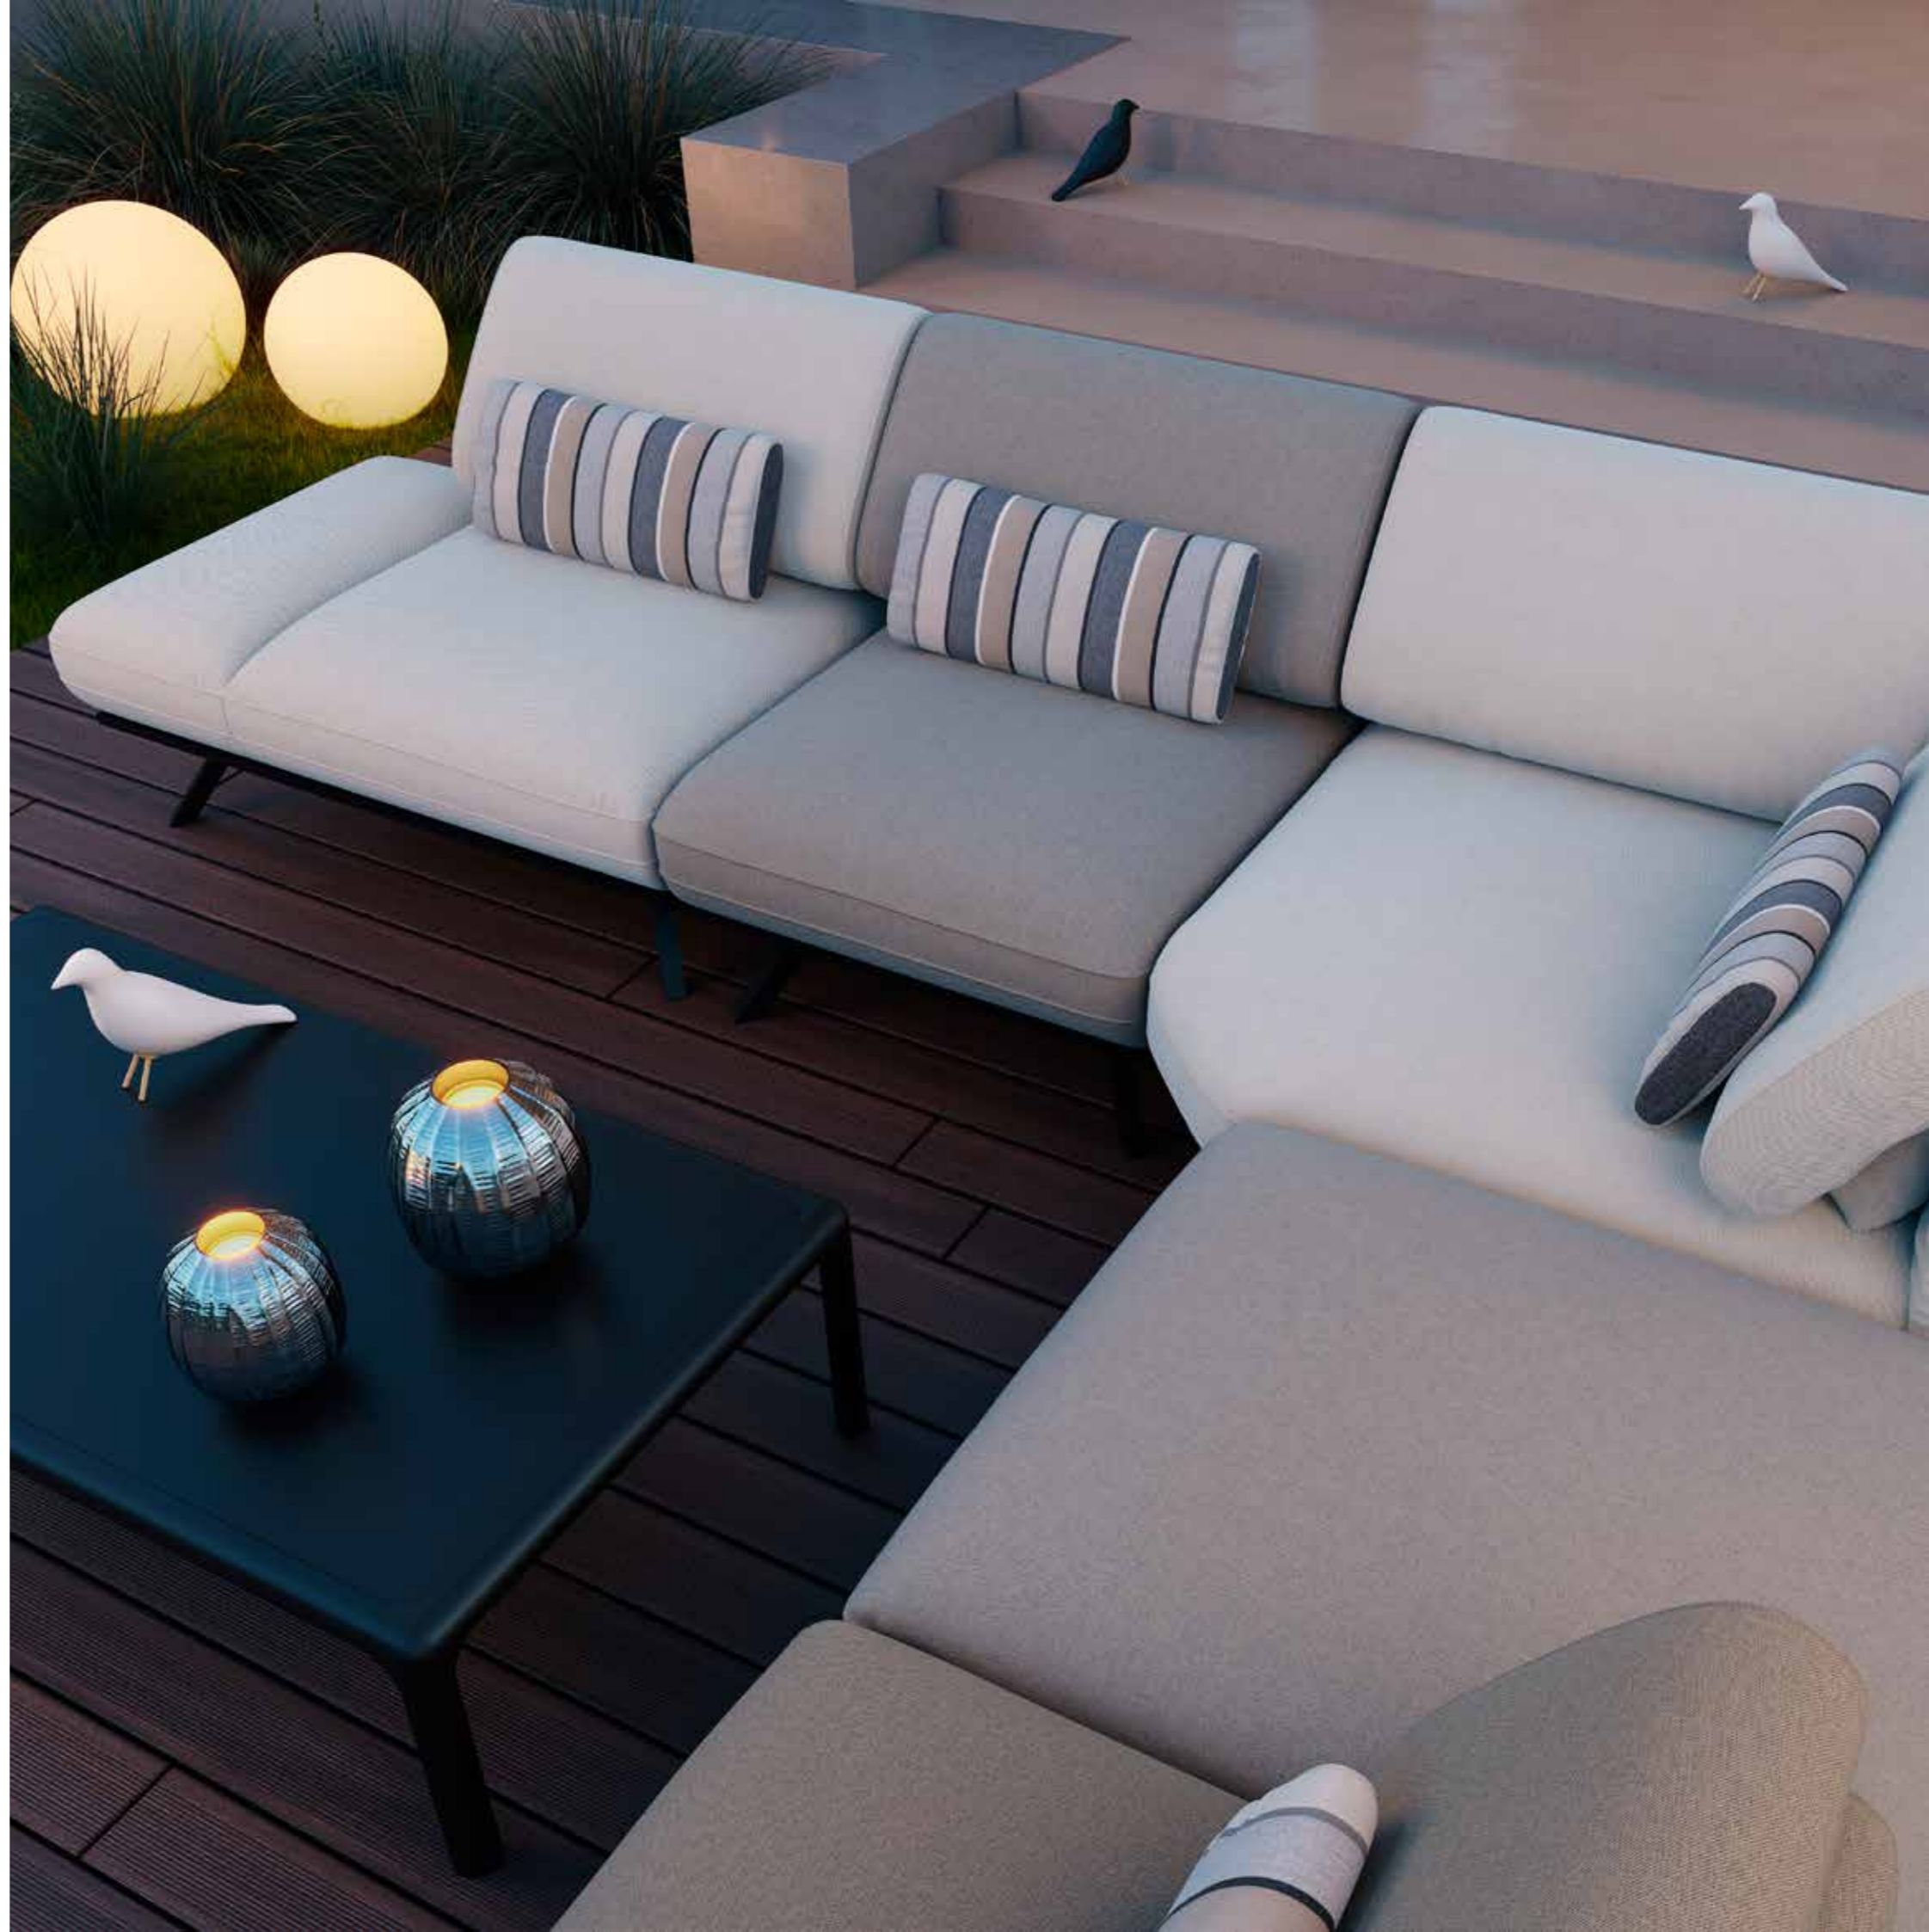

SIT SIT

outdoor

Kolekcja

Paradiso

Prawdziwy komfort wypoczynku nie musi być zarezerwowany dla wnętrza! Kolekcja Paradiso została stworzona, by zapewnić – co niespotykane i wyjątkowe – wypoczynek na świeżym powietrzu w komforcie równym meblom wypoczynkowym. Paradiso to meble na werandę, słoneczny taras lub w półcień markizy. Do zimowego ogrodu, patio czy oranżerii. Jednym słowem wypoczynek w ogrodzie również komfortowy jak w domu.

DESIGN I KOMFORT

DESIGN I KOMFORT

Sofy Paradiso powstają z indywidualnego układu modułów. Płaskie poduchy rzucone są tu na lekką, sztywną platformę, uniesioną na skośnie odstawionych nóżkach. Tak rodzi się swobodny, urozmaicony układ: powtarzające się moduły poduch i towarzyszące im odchylane oparcia, zagłówki, odginane podłokietniki przekształcane w podnóżki.

FUNKCJONALNOŚĆ

- Opcjonalnie dodatkowa poduszka w górnej części oparcia pełniąca rolę zagłówka.
- Platforma – podstawa wykonana ze stali nierdzewnej malowanej proszkowo.
- Nóżki z regulacją poziomowania (dostosowanie do nierówności podłoża) wykonane ze stali nierdzewnej malowanej proszkowo.
- Pokrycie – szeroki wybór tkanin outdoorowych: barwionych w masie, pokrytych powłoką fluorowęglową, odpornych na pleśń i plamy.
- Opcjonalnie: specjalne wodoodporne pokrowce do przechowywania mebli w sezonie jesienno-zimowym.