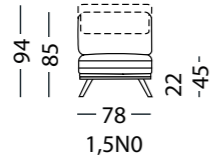

23
54
ZW205

94
78
H: 44
TW205