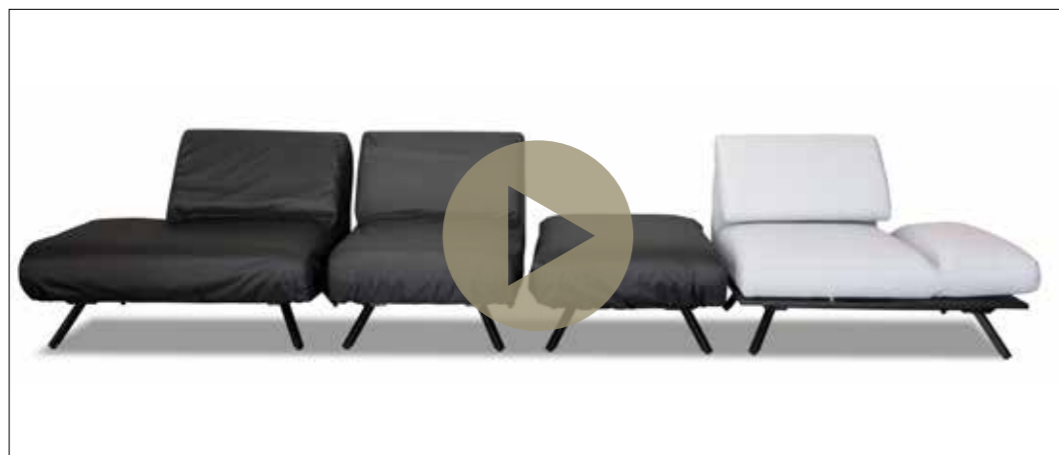

SIT SIT

outdoor

Kolekcja

Paradiso

Prawdziwy komfort wypoczynku nie musi być zarezerwowany dla wnętrza! Kolekcja Paradiso została stworzona, by zapewnić – co niespotykane i wyjątkowe – wypoczynek na świeżym powietrzu w komforcie równym meblom wypoczynkowym. Paradiso to meble na werandę, słoneczny taras lub w półcień markizy. Do zimowego ogrodu, patio czy oranżerii. Jednym słowem wypoczynek w ogrodzie również komfortowy jak w domu.

DESIGN I KOMFORT

DESIGN I KOMFORT

Sofy Paradiso powstają z indywidualnego układu modułów. Płaskie poduchy rzucone są tu na lekką, sztywną platformę, uniesioną na skośnie odstawionych nóżkach. Tak rodzi się swobodny, urozmaicony układ: powtarzające się moduły poduch i towarzyszące im odchylane oparcia, zagłówki, odginane podłokietniki przekształcane w podnóżki.

FUNKCJONALNOŚĆ

- Opcjonalnie dodatkowa poduszka w górnej części oparcia pełniąca rolę zagłówka.
- Platforma – podstawa wykonana ze stali nierdzewnej malowanej proszkowo.
- Nóżki z regulacją poziomowania (dostosowanie do nierówności podłoża) wykonane ze stali nierdzewnej malowanej proszkowo.
- Pokrycie – szeroki wybór tkanin outdoorowych: barwionych w masie, pokrytych powłoką fluorowęglową, odpornych na pleśń i plamy.
- Opcjonalnie: specjalne wodoodporne pokrowce do przechowywania mebli w sezonie jesienno-zimowym.