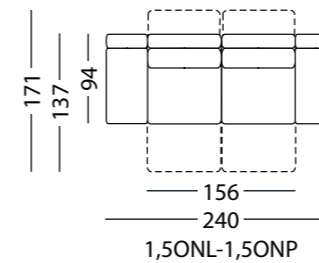

23
54
ZW205

94
78
H: 44
TW205