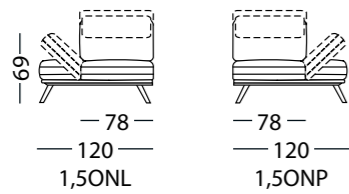

23
54
ZW205

94
78
H: 44
TW205