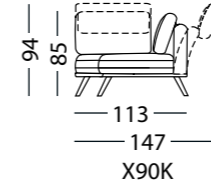

23
54
ZW205

94
78
H: 44
TW205