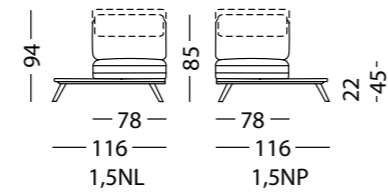

23
54
ZW205

94
78
H: 44
TW205