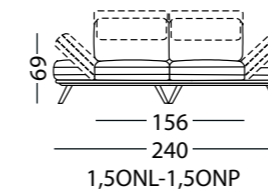

23
54
ZW205

94
78
H: 44
TW205