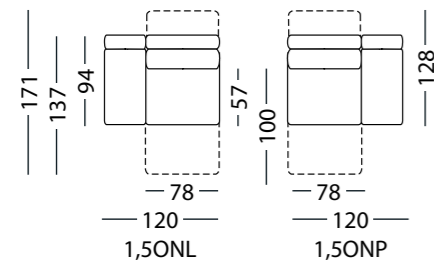

23
54
ZW205

94
78
H: 44
TW205