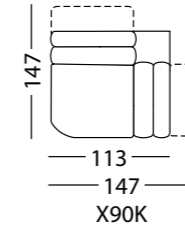

23
54
ZW205

94
78
H: 44
TW205