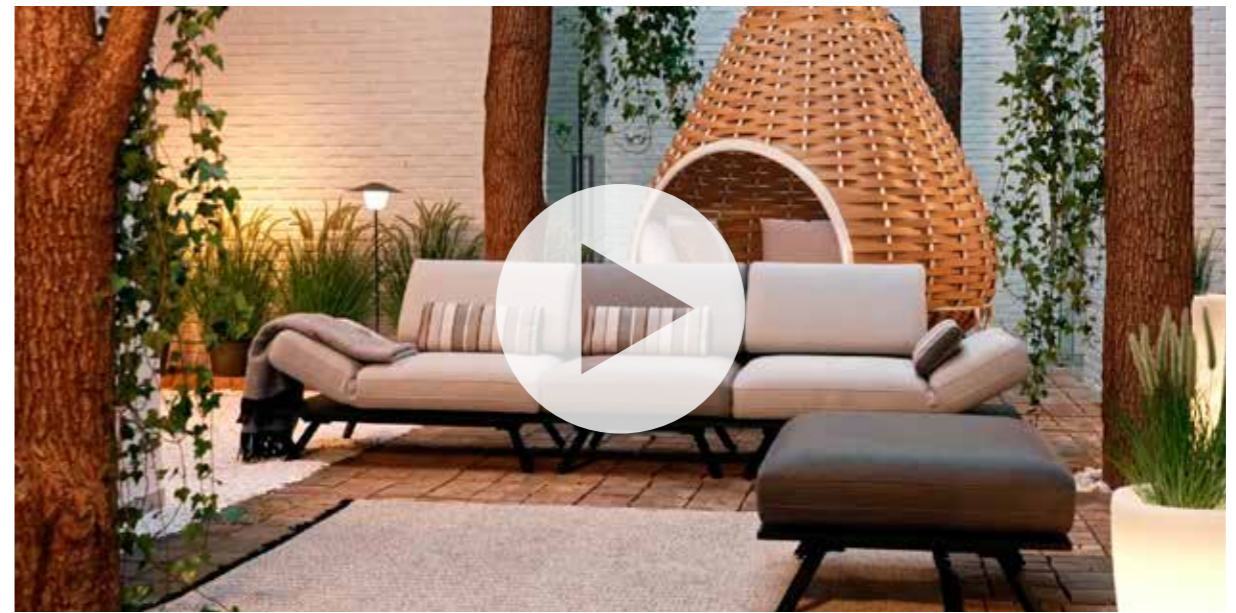

SIT SIT

outdoor

Kolekcja

Paradiso

Prawdziwy komfort wypoczynku nie musi być zarezerwowany dla wnętrza! Kolekcja Paradiso została stworzona, by zapewnić – co niespotykane i wyjątkowe – wypoczynek na świeżym powietrzu w komforcie równym meblom wypoczynkowym. Paradiso to meble na werandę, słoneczny taras lub w półcień markizy. Do zimowego ogrodu, patio czy oranżerii. Jednym słowem wypoczynek w ogrodzie również komfortowy jak w domu.

DESIGN I KOMFORT

DESIGN I KOMFORT

Sofy Paradiso powstają z indywidualnego układu modułów. Płaskie poduchy rzucone są tu na lekką, sztywną platformę, uniesioną na skośnie odstawionych nóżkach. Tak rodzi się swobodny, urozmaicony układ: powtarzające się moduły poduch i towarzyszące im odchylane oparcia, zagłówki, odginane podłokietniki przekształcane w podnóżki.

FUNKCJONALNOŚĆ

- Opcjonalnie dodatkowa poduszka w górnej części oparcia pełniąca rolę zagłówka.
- Platforma – podstawa wykonana ze stali nierdzewnej malowanej proszkowo.
- Nóżki z regulacją poziomowania (dostosowanie do nierówności podłoża) wykonane ze stali nierdzewnej malowanej proszkowo.
- Pokrycie – szeroki wybór tkanin outdoorowych: barwionych w masie, pokrytych powłoką fluorowęglową, odpornych na pleśń i plamy.
- Opcjonalnie: specjalne wodoodporne pokrowce do przechowywania mebli w sezonie jesienno-zimowym.