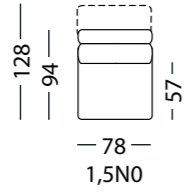

23
54
ZW205

94
78
H: 44
TW205