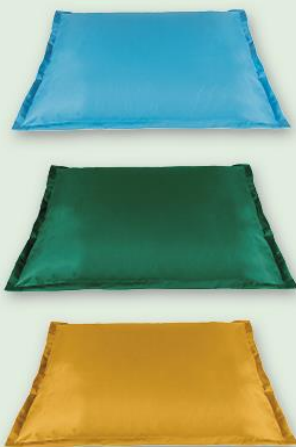

S
i
t SIT

*Prezentacja
produktów
Sit-Sit*

B 52
140 / 30 / 100

B 52 XL

130 / 40 / 170

Banan

50 / 110 / 66

Billy

80 / 70 / 80

Biscuit

40 / 40 / 40

Bloody Mary

85 / 65 / 70

Buzz

120 / 85 / 85

Buzz 70 / 105 / 70 Mini

Drops

45 / 25 / 45

Drum

85 / 60 / 85

Fado

90 / 60 / 80

Golden Dream

90 / 80 / 110