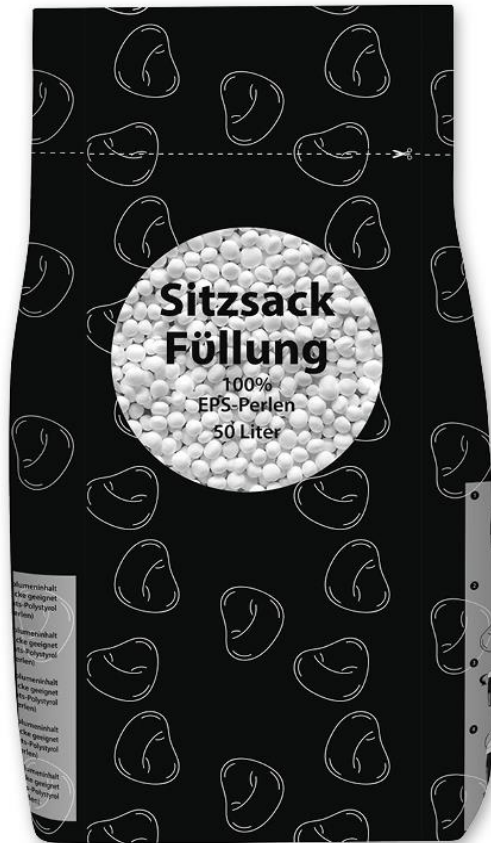

Tony

85 / 70 / 80

Triangel

100 / 120 / 140

Hocker

Verschiedenes

Dosypka

50 liter